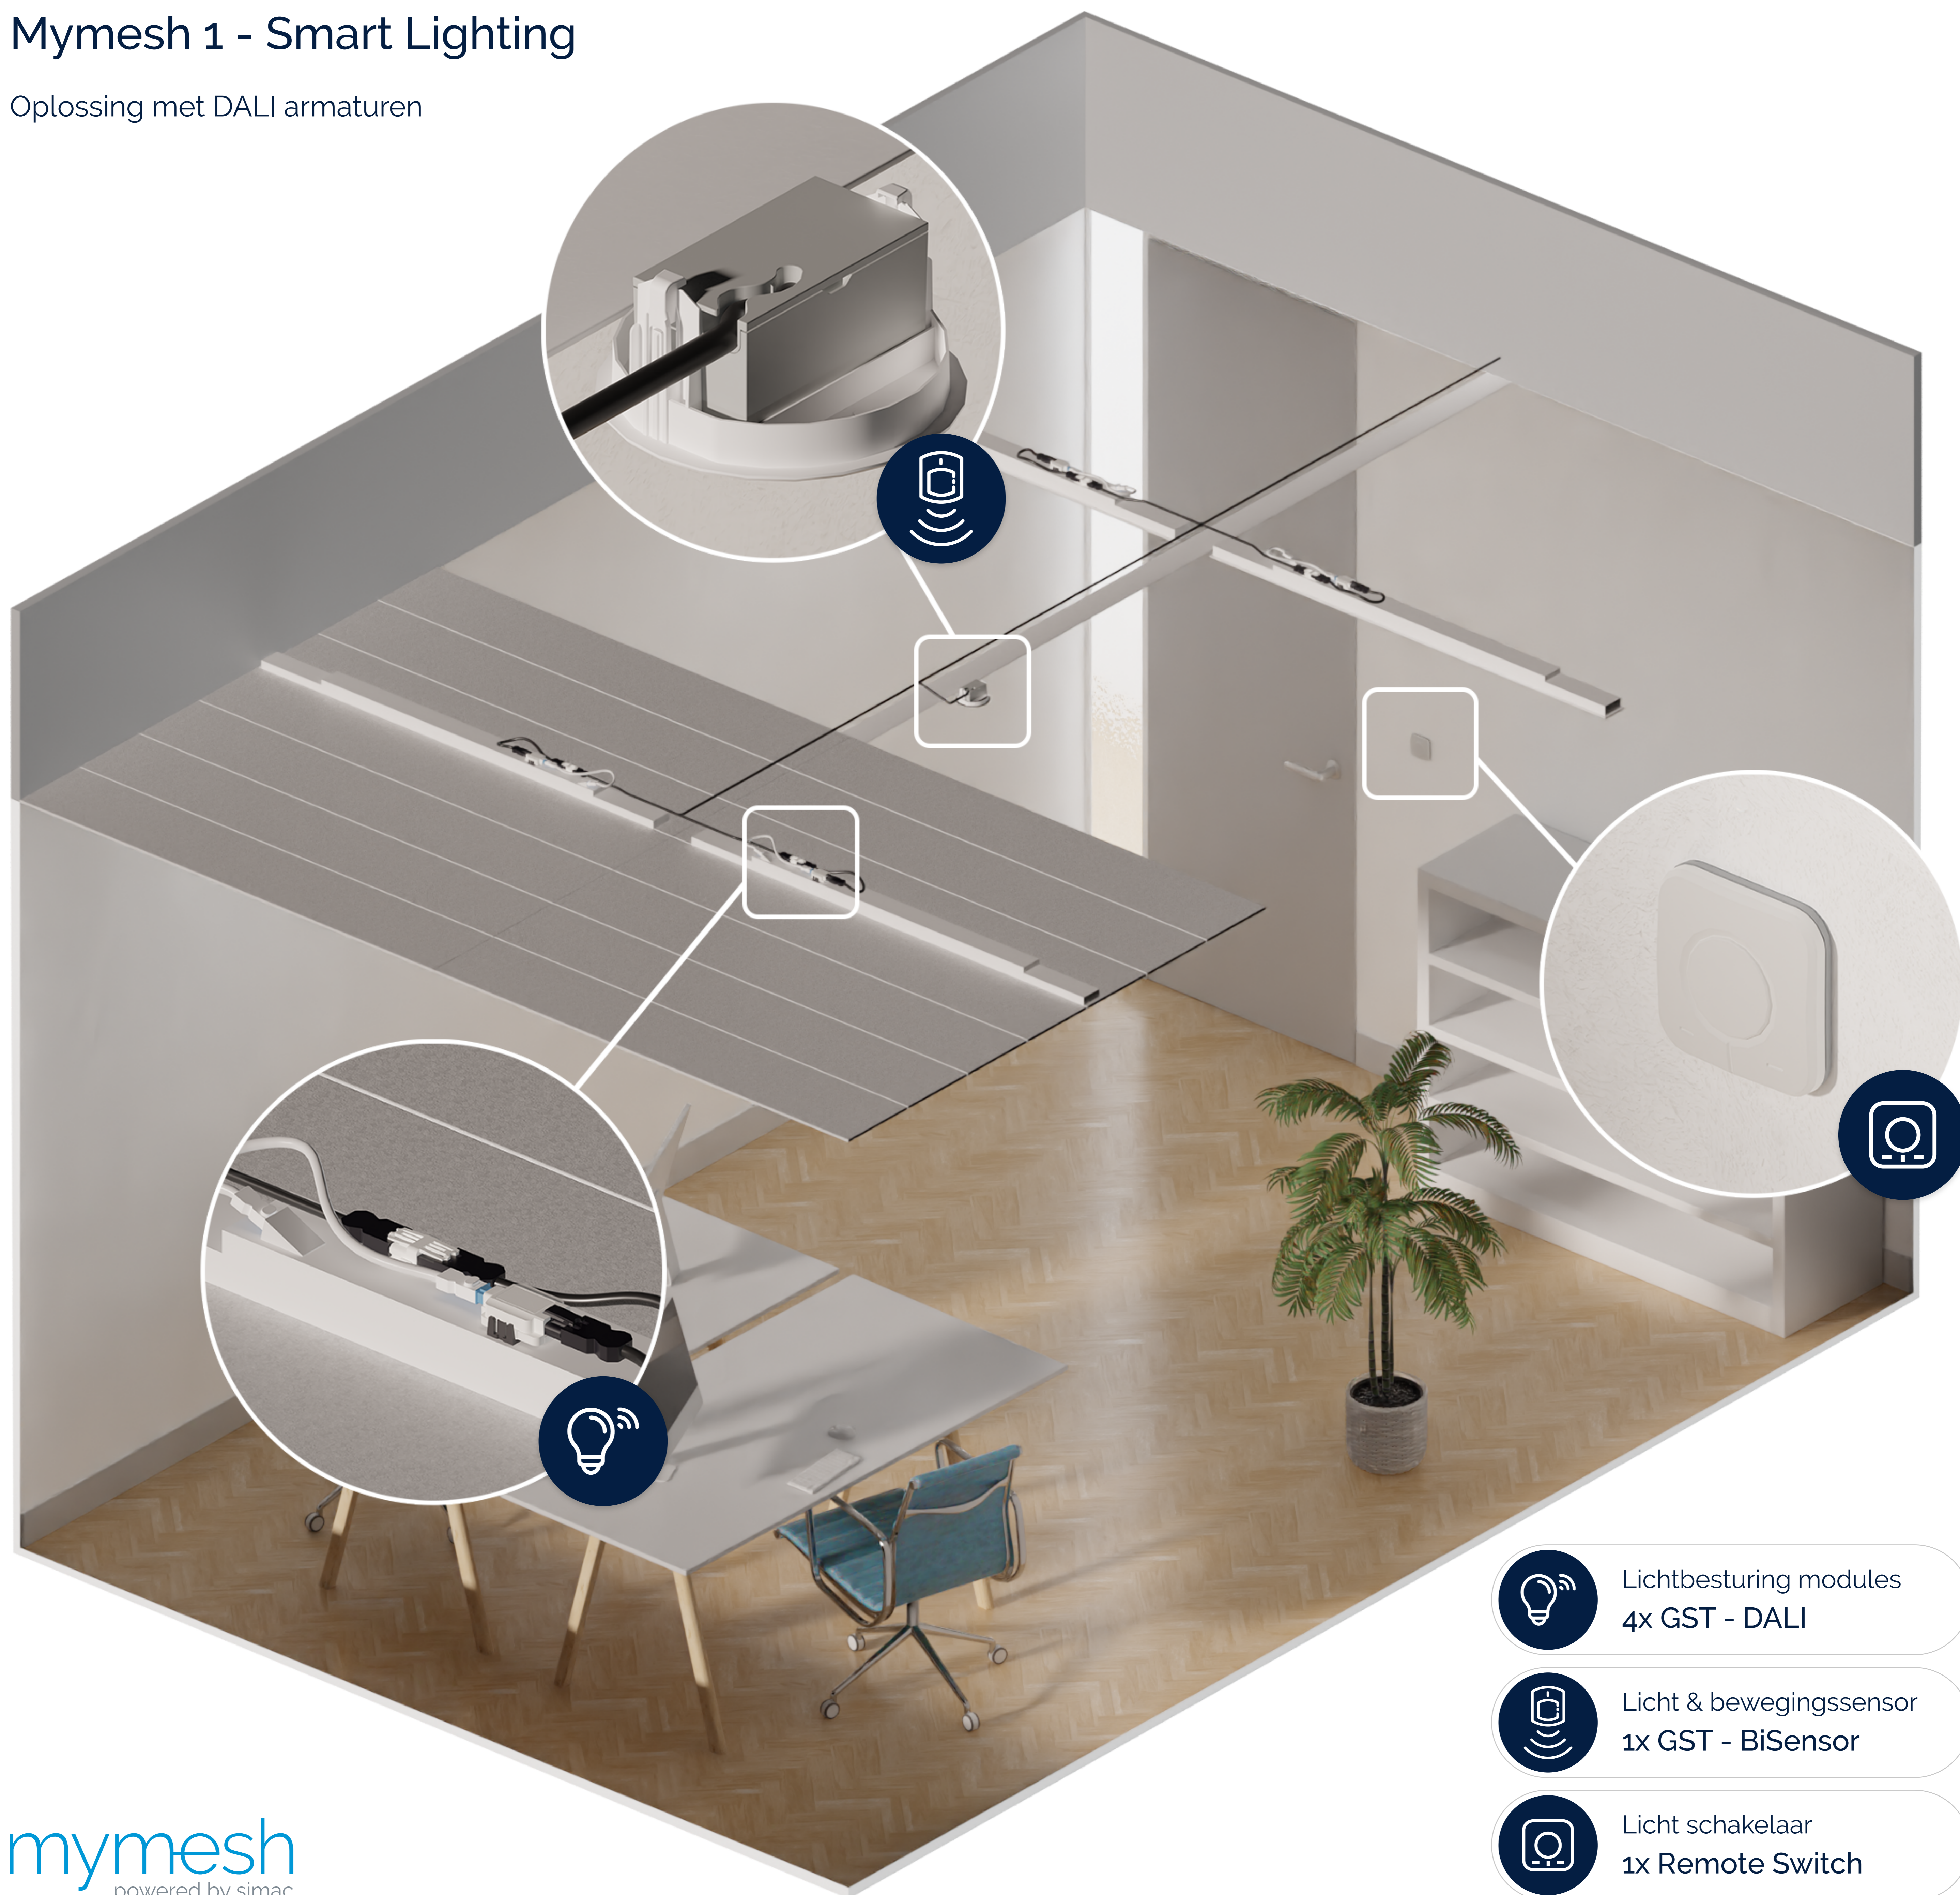

Mymesh 1 - Smart Lighting

Oplossing met DALI armaturen

-  Lichtbesturing modules
4x GST - DALI
-  Licht & bewegingssensor
1x GST - BiSensor
-  Licht schakelaar
1x Remote Switch