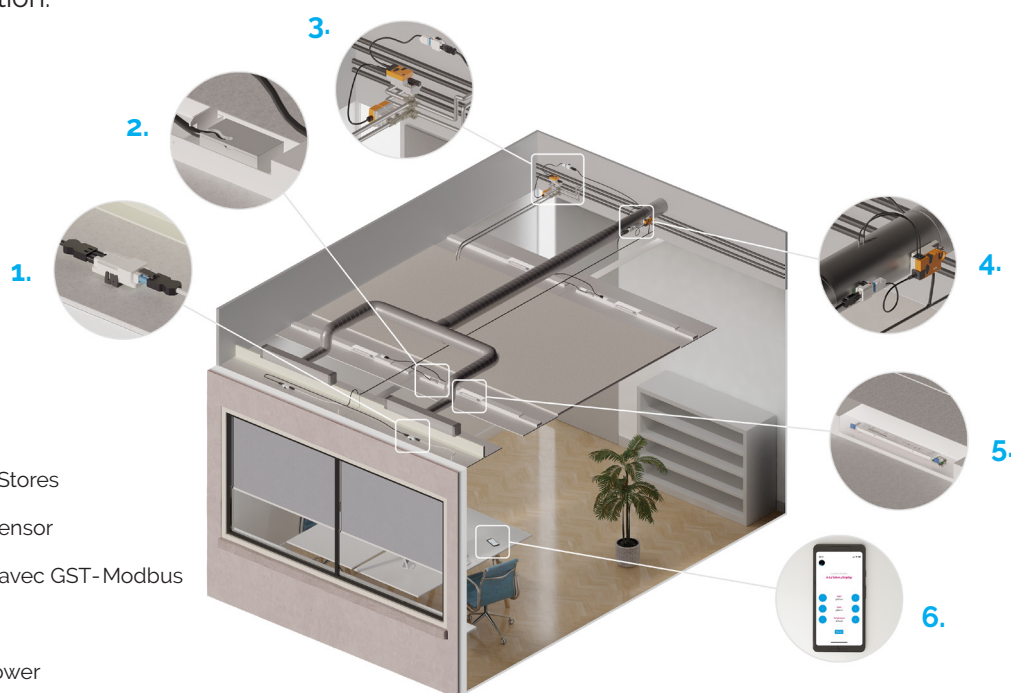

Découvrez Mymesh 1, 2 et 3 et Mymesh Cloud

Mymesh 1 - Éclairage intelligent + HCL

La base d'un contrôle de l'éclairage entièrement intégré. Découvrez les avantages d'un système de contrôle de l'éclairage sans fil, local et indépendant, sans câblage DALI. Idéal pour les nouvelles constructions et les projets de rénovation. Évolutivité illimitée et possibilité d'intégration avec des applications (tierces) et diverses applications cloud.

Mymesh 2 - Éclairage intelligent + Climatisation de base

Vous avez aussi besoin d'une climatisation locale? Choisissez Mymesh 2. L'extension parfaite de la solution sans fil unique Mymesh 1, avec des systèmes de contrôle de la température et de l'occupation basés sur le contrôle des ventilateurs et des vannes. Une intégration entièrement sans fil de l'éclairage et de la climatisation, sans câblage DALI et Modbus. De l'éclairage général et biodynamique (human centric lighting) à l'occultation.

Mymesh 3 - Eclairage intelligent + solution climatique avancée

Vous voulez encore plus d'options ? Optez pour Mymesh 3. La solution ultime. Ou : Mymesh 2 étendu. Avec des options de contrôle supplémentaires, basées sur l'occupation de l'espace. La ventilation est adaptée au nombre de personnes présentes dans la pièce.

Mymesh Cloud

Mymesh Cloud offre tout ce que l'on peut attendre d'un bâtiment intelligent. Avec un suivi en temps réel des performances du bâtiment et des tableaux de bord simples. Indispensable pour une maintenance et une gestion efficace, mais aussi pour l'analyse. Mymesh Cloud est une plateforme ouverte et fonctionne sans problème avec des applications tierces.